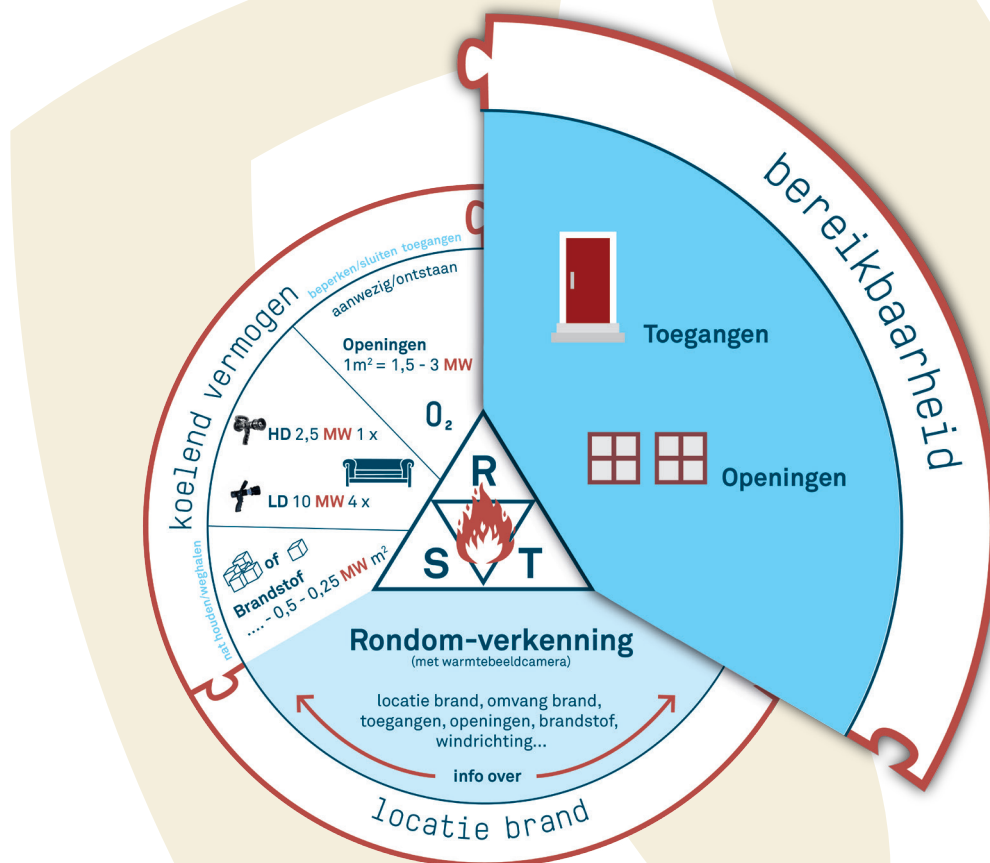

Beperk jij de brand door het sluiten van een deur?

Wat is het verschil in brandontwikkeling bij een geopende en een gesloten deur. Het toepassen van deurmanagement levert de brandweer tijdswinst op.

Scan de QR-code of kijk op
www.basisprincipesvanbrandbestrijding.nl
om het antwoord te bekijken!